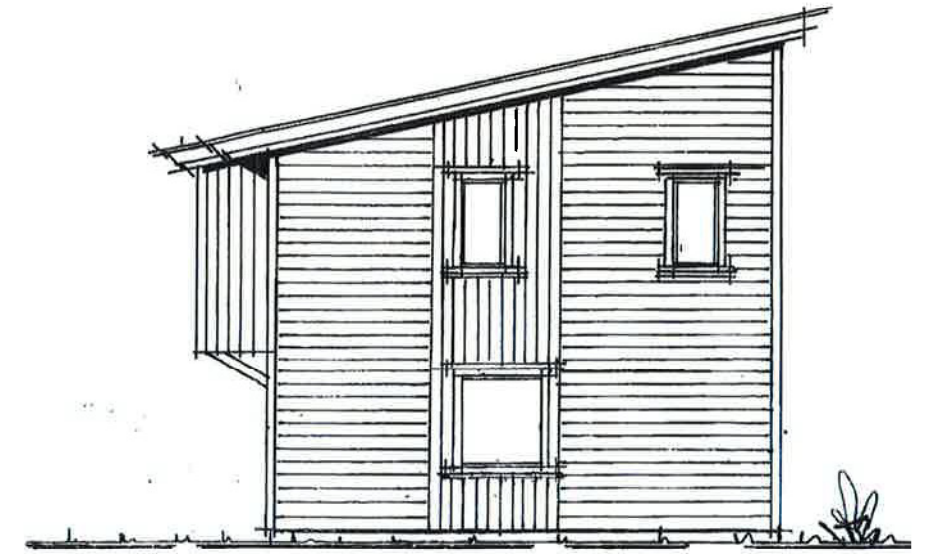

FASADE MOT SYD

FASADE MOT ØST

FASADE MOT NORD

FASADE MOT VEST

BYGGHERRE: Viktoria-Hus AS

MÅL: 1:100

BYGGSTED: Østre Lensmannsveg 9 B, Skien

FASADER