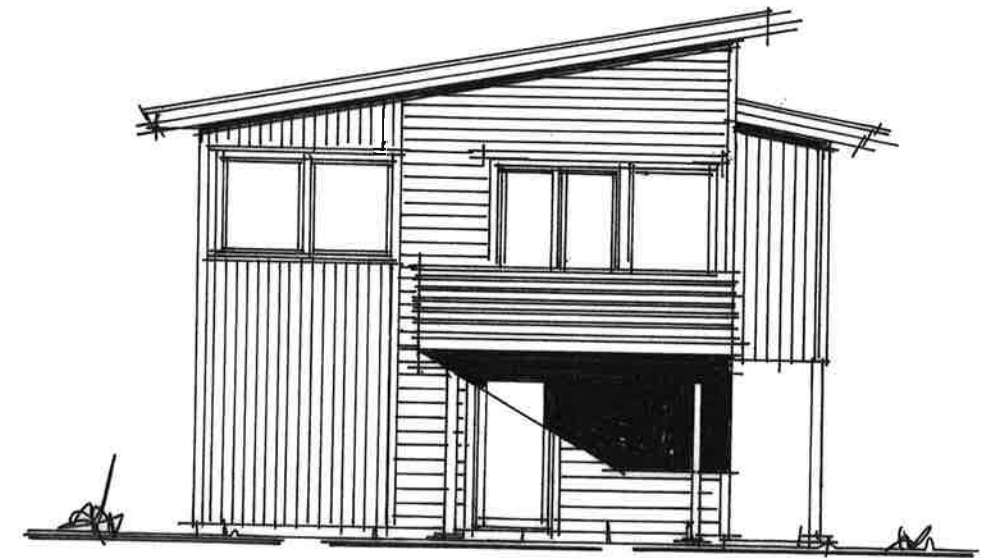

FASADE MOT SYD

FASADE MOT ØST

FASADE MOT NORD

FASADE MOT VEST

UPTAKSHAVER:

VIKTORIA-HUS A/S

BYGGEKONTO:

RABBENKROKEN

MÅK.: 1:100

1:100

FASADER

DATE:

27. 9. 2017

ARK.:

T. SIMONSEN

VIKTORIA-HUS A/S