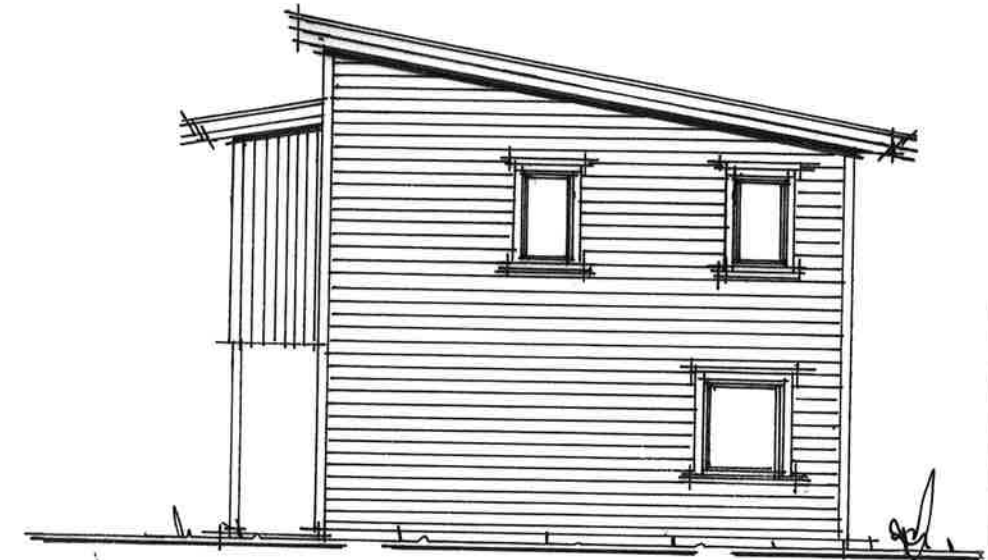

FASADE MOT SYD

FASADE MOT ØST

FASADE MOT NORD

FASADE MOT VEST

UPTAKSHAVER:

VIKTORIA-HUS A/S

BYGGEKONTO:

RABBENKROKEN

MÅK.: 1:100

1:100

FASADER

DATE:

27. 9. 2017

ARK.:

T. SIMONSEN

VIKTORIA-HUS A/S