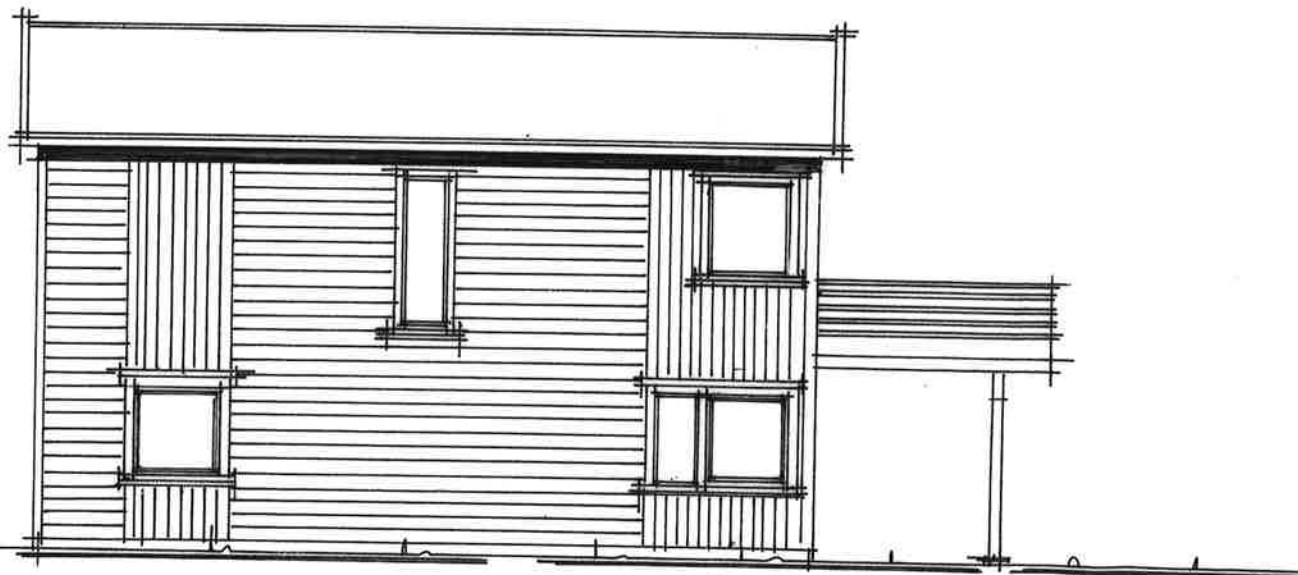

FASADE MOT SYD

FASADE MOT ØST

FASADE MOT NORD

FASADE MOT VEST

UPTAKSHAVER:

VIKTORIA-HUS A/S

BYGGEKONTO:

RABBENKROKEN

MÅK.: 1:100

1:100

FASADER

DATE:

27. 9. 2017

ARK.:

T. SIMONSEN

VIKTORIA-HUS A/S