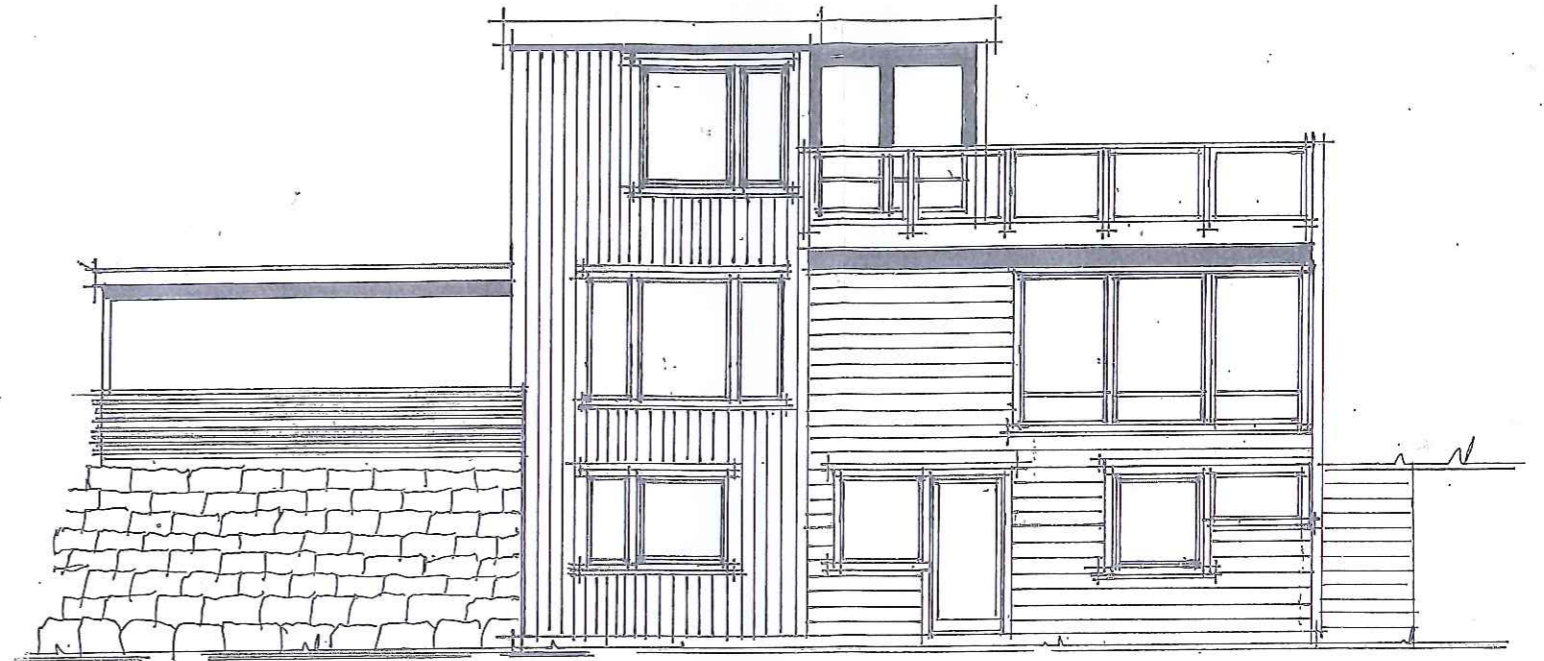

fasade mot øst

fasade mot vest

fasade mot syd

fasade mot nord

TILTAKSHAVER: VIKTORIA-HUS	DATO: 2.4.2016.	MAL.: 1:100
BYGGESTED: ADJUNKT ARENTZGATE 48	ARK.: T.Simonsen.	FASADER

VIKTORIA-HUS