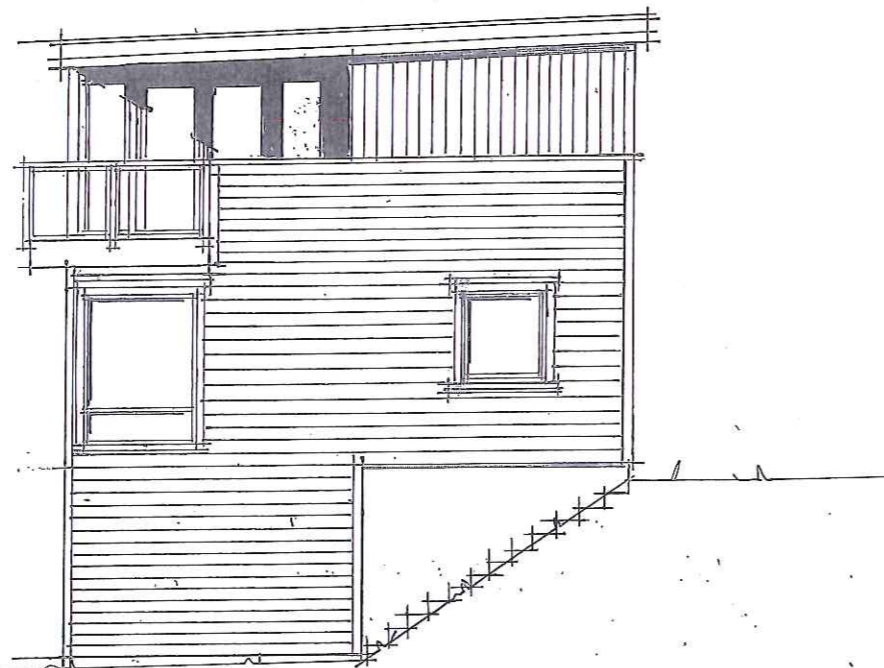

fasade mot øst

fasade mot vest

fasade mot syd

fasade mot nord

TILTAKSHAVER: VIKTORIA-HUS	DATO: 2.4.2016.	MAL.: 1:100
BYGGESTED: ADJUNKT ARENTZGATE 48	ARK.: T.Simonsen.	FASADER

VIKTORIA-HUS