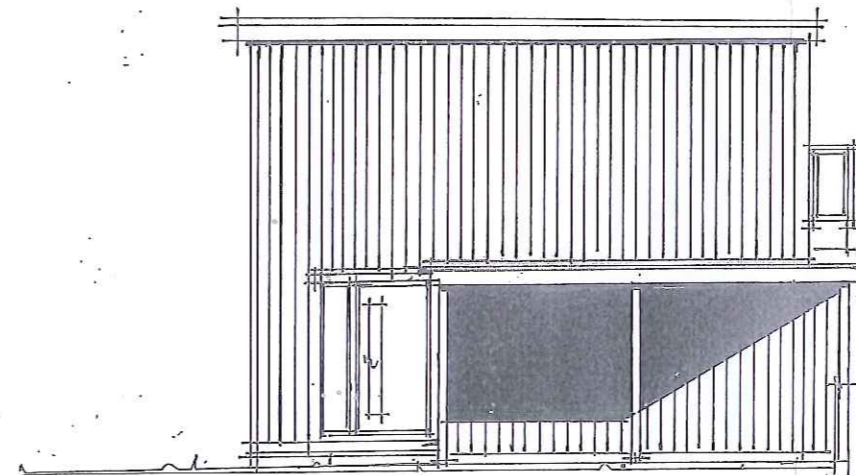

fasade mot øst

fasade mot vest

fasade mot syd

fasade mot nord

TILTAKSHAVER: VIKTORIA-HUS	DATO: 2.4.2016.	MAL.: 1:100
BYGGESTED: ADJUNKT ARENTZGATE 48	ARK.: T.Simonsen.	FASADER

VIKTORIA-HUS