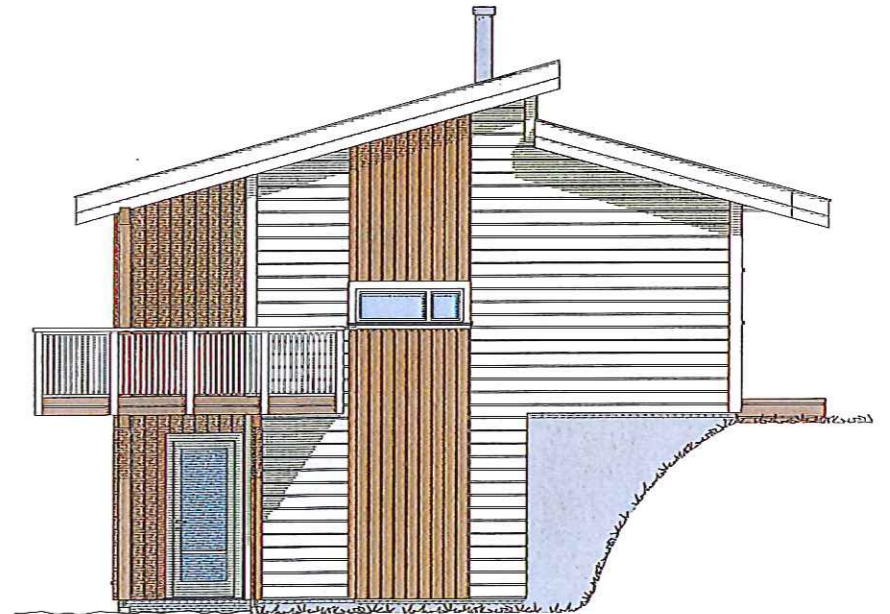

Vest

Syd

Nord

Øst

Tegning:		Målestokk:
<b>Tomanns bolig</b>		<b>1:100</b>
Prosjekt:		Bya.: 160,6 kvm
Viktoria Hus As		Bra.: 245,0 kvm
Sted:		Pr.leilighet
Skogliveien 52a + b		U.Etg.: 60,5 kvm
Arkitekt:	Rev. dato:	Dato:
T. Simonsen		27.02.14
		1.Etg.: 62,0 kvm