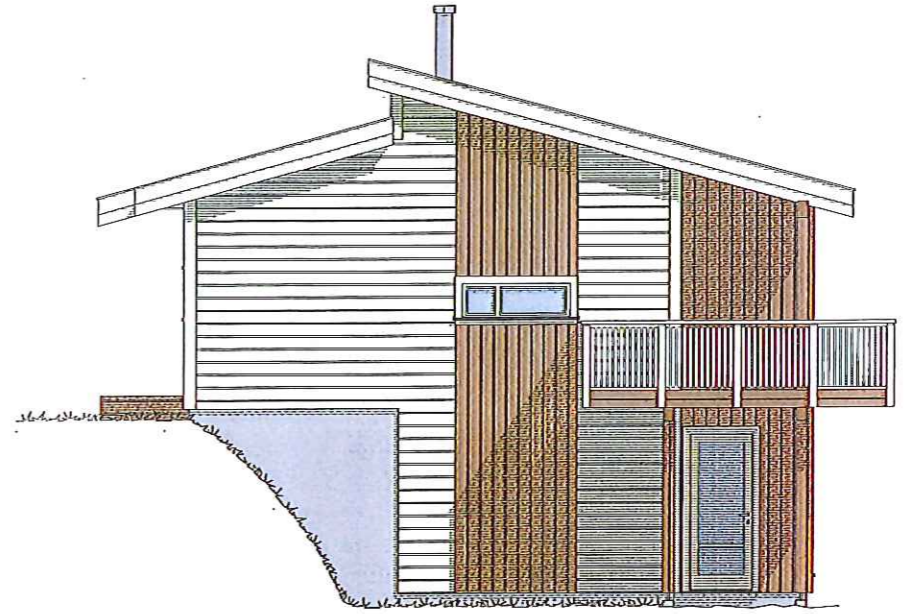

Vest

Syd

Nord

Øst

Tegning:		Målestokk:
<b>Tomanns bolig</b>		<b>1:100</b>
Prosjekt:		Bya.: 160,6 kvm
Viktoria Hus As		Bra.: 245,0 kvm
Sted:		Pr.leilighet
Skogliveien 52a + b		U.Etg.: 60,5 kvm
Arkitekt:	Rev. dato:	Dato:
T. Simonsen		27.02.14
		1.Etg.: 62,0 kvm